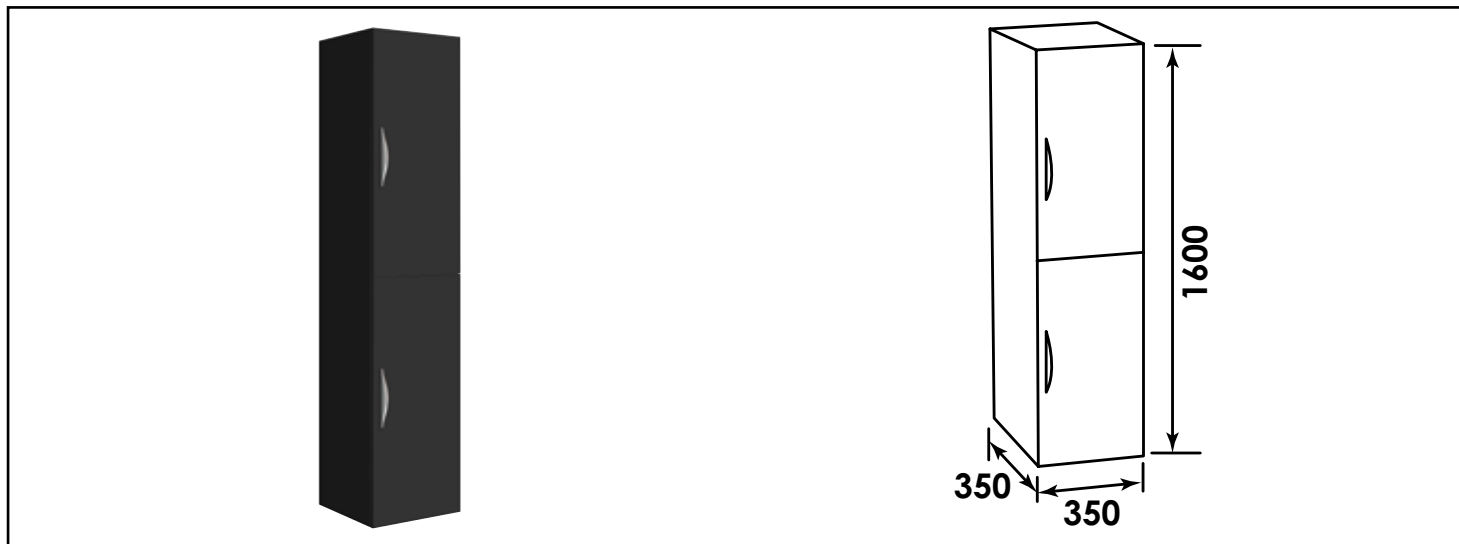

Référence : **403011306**

## COLONNE À SUSPENDRE DUBAÏ - COLORIS NOIR MAT

### CARACTÉRISTIQUES

Colonne à suspendre  
Finition : Noir mat  
Dimensions : Longueur : 35 cm x Profondeur : 35 cm x Hauteur : 160 cm  
2 Portes à fermeture amortie  
Poignées aluminium chromé  
Caisson, façade et côtés en panneaux mélaminés, épaisseur : 16 mm  
Accessoires fournis : 3 étagères intérieures  
Livré pré-monté, sans visserie de fixation murale  
Fabrication européenne  
Norme PEFC  
Garantie 2 ans